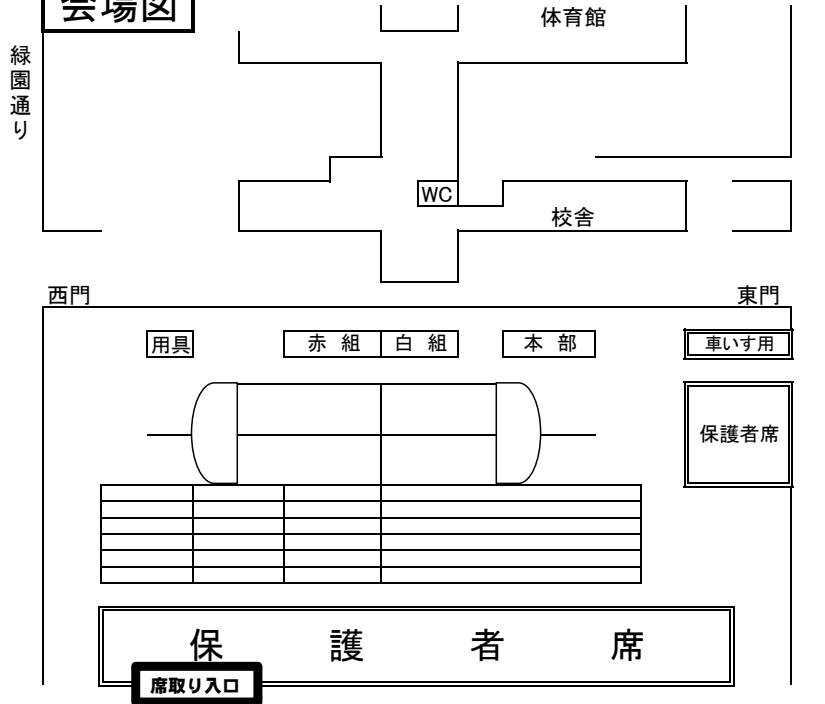

## 会場図

おねがい

- ・ 席取りは、朝6時の花火の合図の後にして下さい。花火の前はグラウンドへは入らず、グラウンド南側フェンス入り口の外にお並びください。
- ・ ごみは必ずお持ち帰りください。
- ・ 学校周辺の路上駐車は、ご遠慮ください。
- ・ 校地内は禁煙です。

入場開始(9:00～) 午前の部 (9:15～)

順	種 目	種別	学年	回
1	ラジオ体操 第1	体操	全	1
2	色別応援合戦	応援	全	1
3	80M走	個人	3	7
4	運命の出会い	個人	5	5
5	60M走	個人	1	7
6	ドキドキ!けんこうしんだん!	個人	2	7
7	100M走	個人	6	8
8	運まかせ競走	個人	4	8
9	UFO	リズム	1・2	1
10	開西タイフーン	団体	3	1
11	開西ばんば	団体	5	1
12	PTA 玉入れ	保護者 地域	PTA	1
13	力で勝負!横綱引き	団体	6	2
14	つなひき	団体	4	2
15	たまいれ	団体	1	1
16	大玉ころがし	団体	2	1